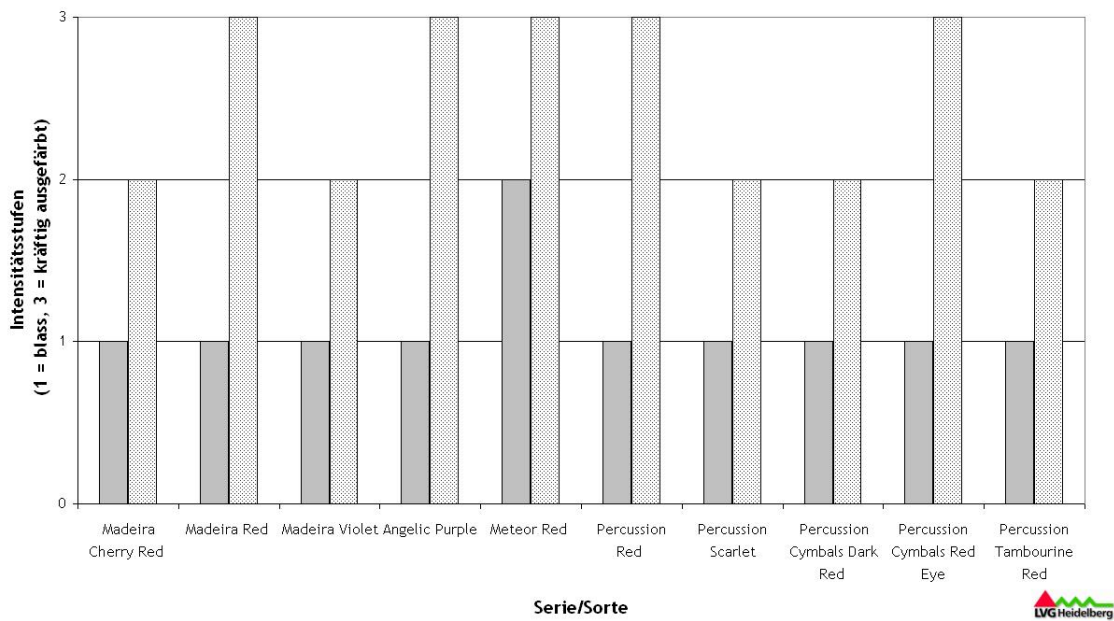

Versuchsfrage und -hintergrund

Wie wirken sich unterschiedliche Eindeckungen auf die Farbausprägung violettblühender *Argyranthemum frutescens* Sorten aus?

Ergebnisse

Unter Folie waren die Blüten intensiver ausgefärbt, besonders stark ausgeprägt z.B. bei der Sorte 'Percussion Red' (Nebelung), schwächer bei 'Meteor Red' (Kientzler). Die Eindeckung hatte auch einen Einfluss auf die Wuchshöhe der Pflanzen. Unter Glas wurden die *Argyranthemum* ca. 20 % höher als unter der Folie. Unter Folie blühten die Sorten um bis zu eine Woche früher auf.

Düngung: Peters Excel 18:10:18 (Scotts), EC 2,0, Stadtwasser (EC 0,8)

Hemmstoff: kein Einsatz

Eindeckung Folienhaus: Doppelfolie aufgeblasen, Außenfolie 100 my, Innenfolie 60 my

**Versuche im Deutschen Gartenbau
LVG Heidelberg
Ute Ruttensperger und Rainer Koch**

2009

Blütenausfärbung bei *Argyranthemum frutescens* Glas / F-Clean-Folie

Einfluß unterschiedlicher Eindeckmaterialien auf die Pflanzenhöhe bei *Argyranthemum frutescens* (2009)

Blütenausfärbung unter Glas (links) und F-Clean Folie (rechts).
Linkes Bild: Meteor Red (Kientzler). Rechtes Bild: Percussion Red (Nebelung)