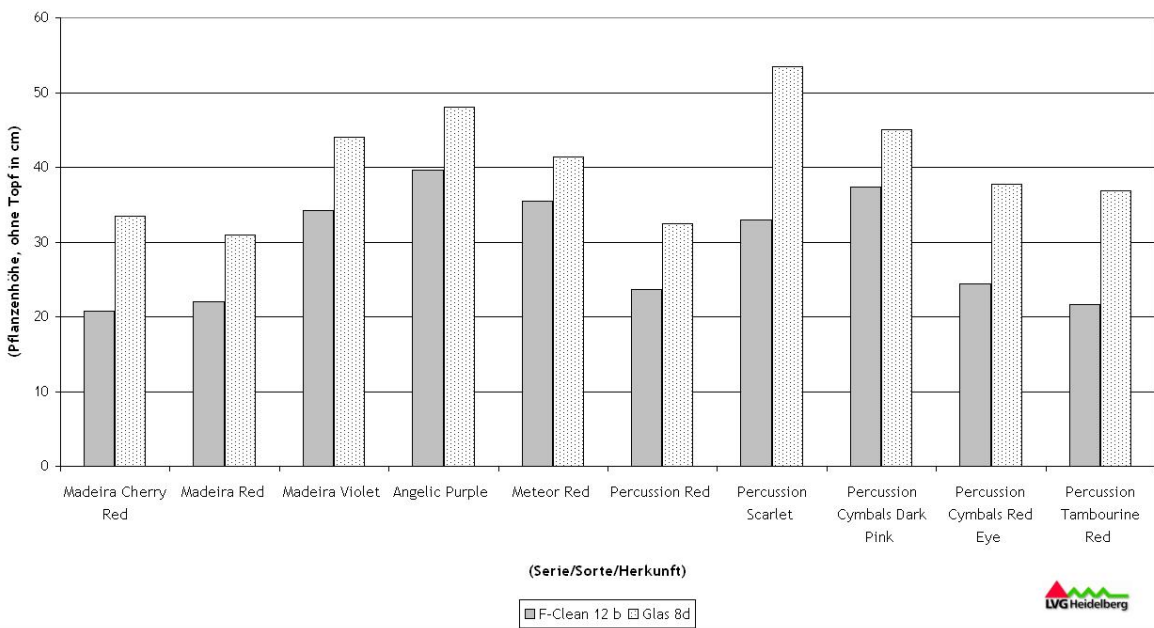

Düngung: Peters Excel 18:10:18 (Scotts), EC 2,0, Stadtwasser (EC 0,8)

Hemmstoff: kein Einsatz

Eindeckung Folienhaus: Doppelfolie aufgeblasen, Außenfolie 100 my, Innenfolie 60 my

**Versuche im Deutschen Gartenbau
LVG Heidelberg
Ute Ruttensperger und Rainer Koch**

2009

Blütenausfärbung bei *Argyranthemum frutescens* Glas / F-Clean-Folie

Einfluß unterschiedlicher Eindeckmaterialien auf die Pflanzenhöhe bei *Argyranthemum frutescens* (2009)

Blütenausfärbung unter Glas (links) und F-Clean Folie (rechts).
Linkes Bild: Meteor Red (Kientzler). Rechtes Bild: Percussion Red (Nebelung)